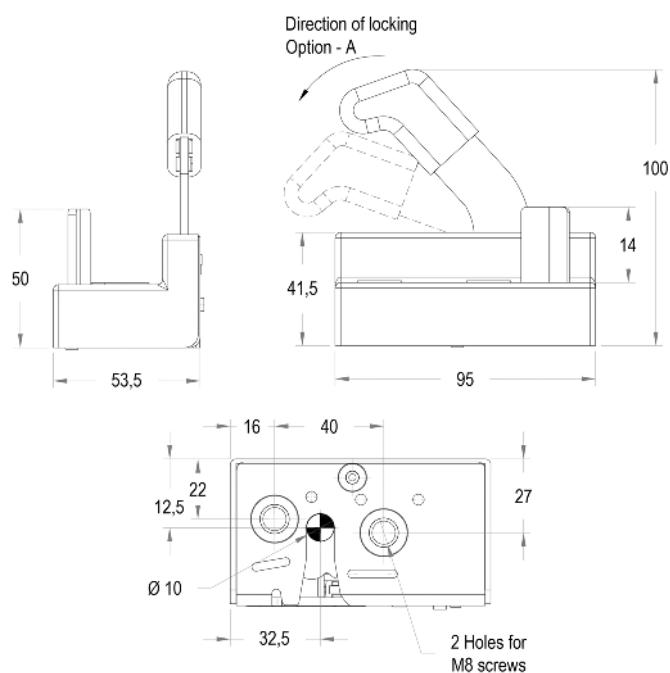

LOQUETS DE PORTIÈRES AVEC CAPOT PLASTIQUE | TYPE 056

Référence	Description
Vrac	
DL.501056	Loquet intérieur droite
DL.501057	Loquet intérieur gauche
Référence	Description
Vrac	
DL.501104	Cache plastique pour DL.501056
DL.501105	Cache plastique pour DL.501057