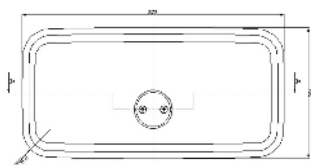

RÉTROVISEUR | FENDT

Fixation sur rotule articulée, déporté (dia. 14-21mm)

Référence		Matériau
Vrac		
RM.300220	375x185mm	Plastique