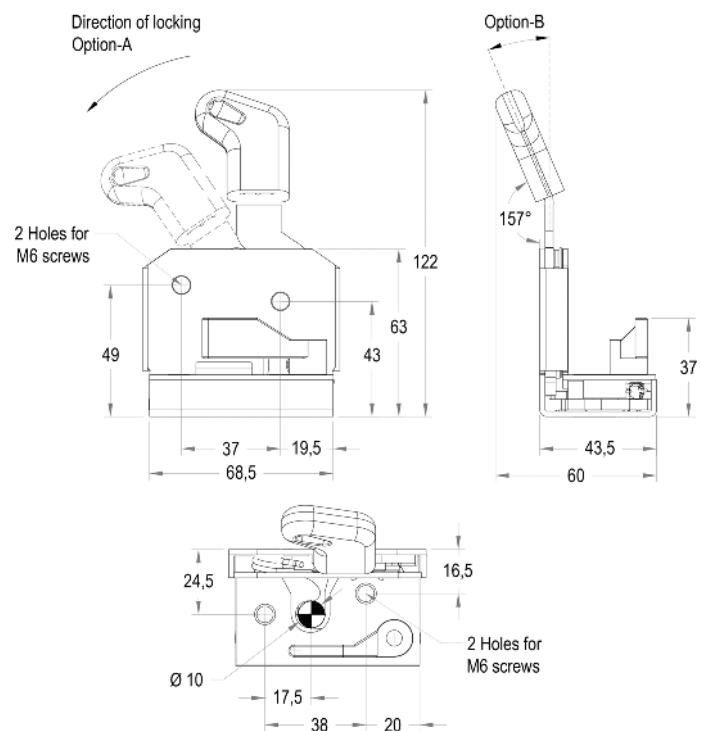

LOQUETS DE PORTIÈRE AVEC PLAQUETTE MÉTALLIQUE | TYPE 001

Référence	Description
Vrac	
DL.501001	Loquet intérieur (cf. plan)
DL.501002	Loquet intérieur (côté opposé)
Référence	Description
Vrac	
DL.500579	Plaque métallique pour DL.501001 et DL.501064
DL.500580	Plaque métallique pour DL.501002 et DL.501065

LOQUETS DE PORTIÈRES | TYPE 003

Référence	Description
Vrac	
DL.501003	Loquet intérieur (cf. plan)
DL.501004	Loquet intérieur (côté opposé)