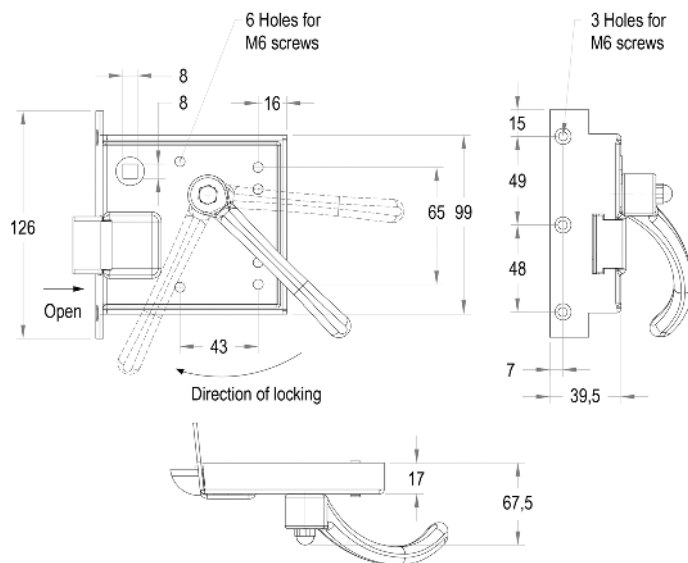

LOQUETS DE PORTIÈRES MÉTAL | TYPE 617

Référence	Description
Vrac	
DL.501617	Loquet intérieur, gauche
DL.501618	Loquet intérieur, droite

POIGNÉES EXTÉRIEURES PLASTIQUES AVEC SERRURE | TYPE 100