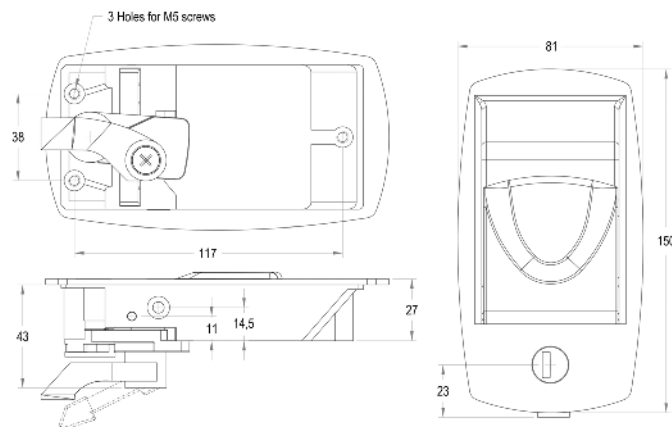

POIGNÉES EXTÉRIEURES MÉTALLIQUES AVEC SERRURE | TYPE 330

Référence	Description
Vrac	
DL.501330	■ Poignée extérieure (cf. plan)+ 2 clés
DL.501331	■ Poignée extérieure (côté opposé) + 2 clés