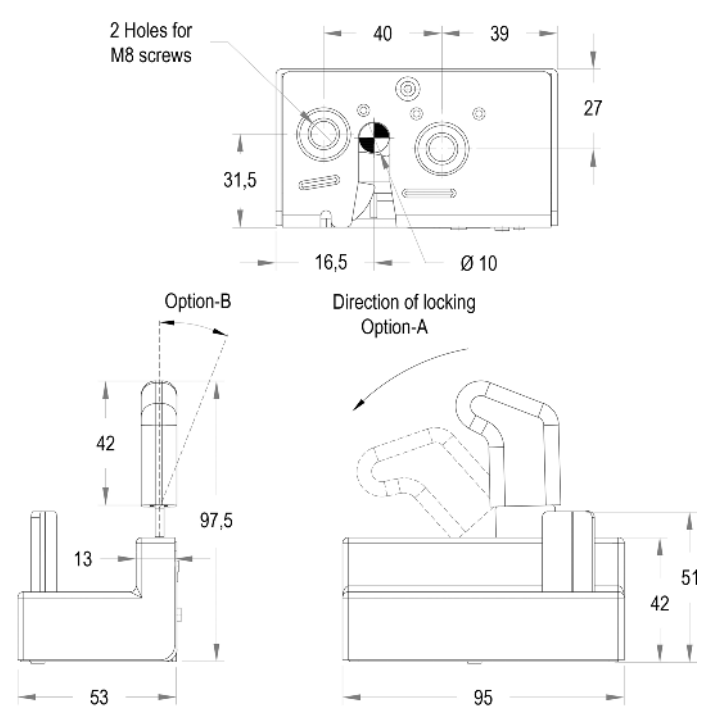

Référence	Description
Vrac	
DL.501003	Loquet intérieur (cf. plan)
DL.501004	Loquet intérieur (côté opposé)