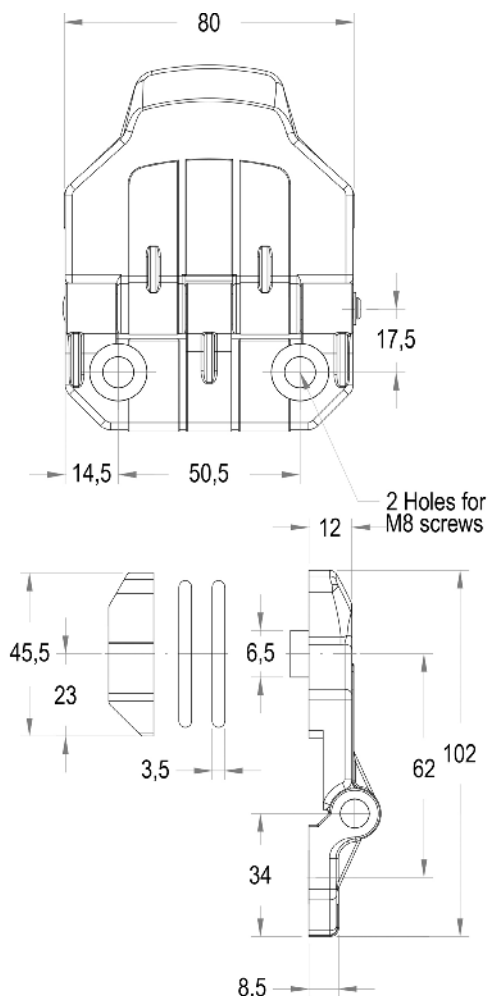

CHARNIÈRES & CALES | TYPE 001

Référence	Description
Vrac	
DL.703001	Charnière
DL.703001S	Charnière renforcée
Référence	Description
Vrac	
DL.703023	Cale 16.5mm
DL.703024	Cale 20mm
DL.703025	Cale 25mm

CHARNIÈRE | TYPE 677

Référence	Description
Vrac	
DL.703677	Charnière