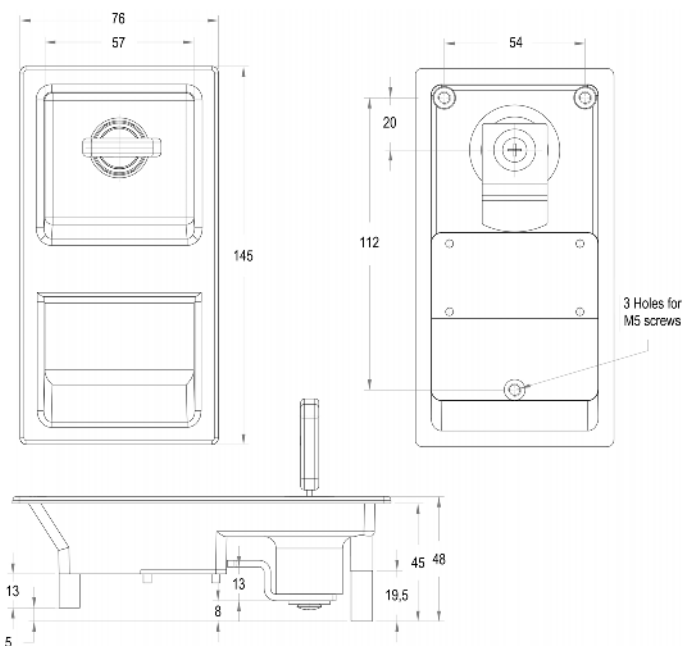

POIGNÉE EXTÉRIEURE MÉTALLIQUE AVEC SERRURE | TYPE 692

Référence	Description
Vrac	
DL.501692	■ Poignée extérieure + 2 clés