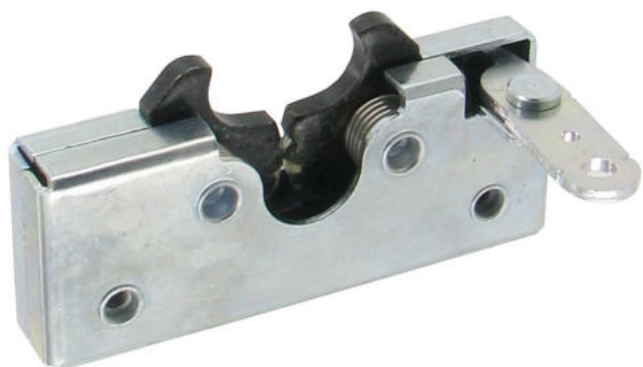

LOQUET DE PORTIÈRE | TYPE 172

Référence	Description
Vrac	
DL.501172	Loquet intérieur