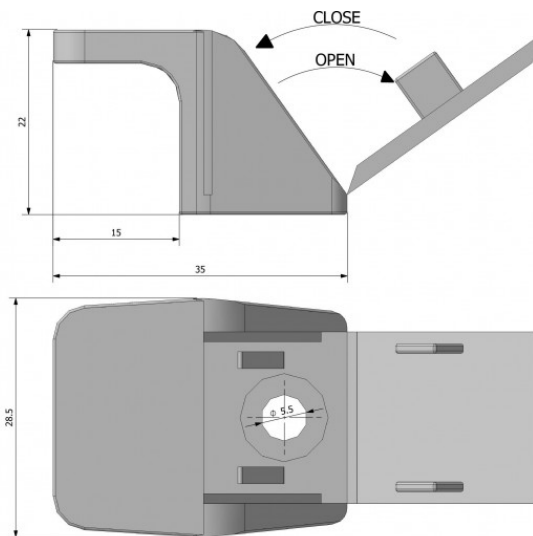

CROCHET DE PARE-BRISE | TYPE 083

Référence	Description
Vrac	
DL.701083	Crochet de pare-brise