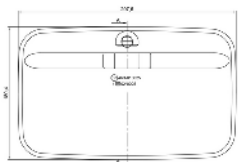

RÉTROVISEUR | FORD NEW HOLLAND & MASSEY FERGUSON

Universel, fixation sur fourreau déporté (dia. 14-19mm)

Référence	Image	Matériau	Description
Vrac			
RM.300005		301x186mm	Plastique