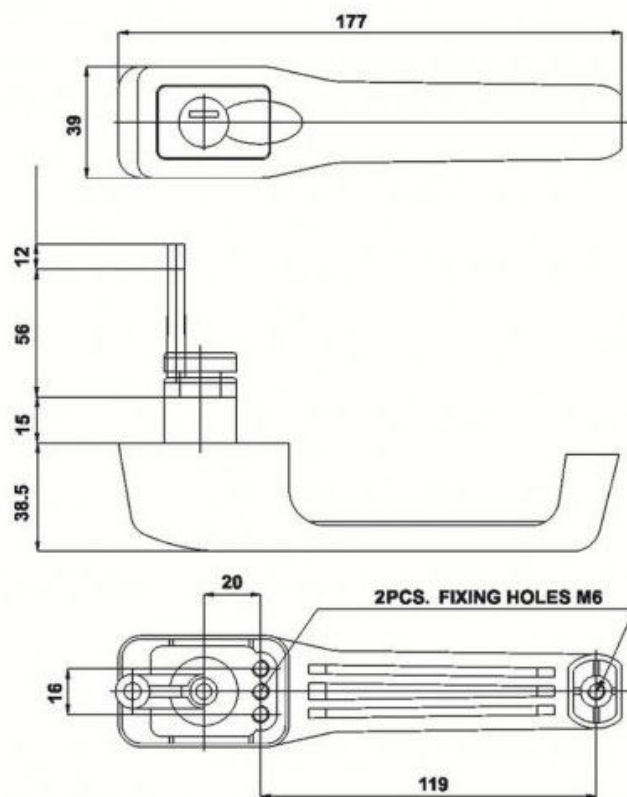

Référence	Description
Vrac	
DL.501042	Poignée extérieure + 2 clés