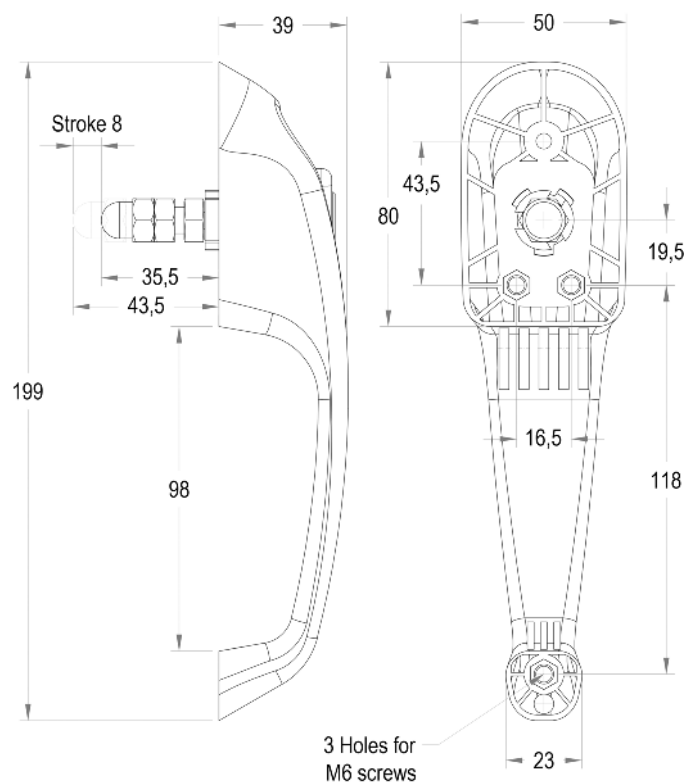

Référence	Description

Vrac	
DL.501415	■ Poignée extérieure + clé