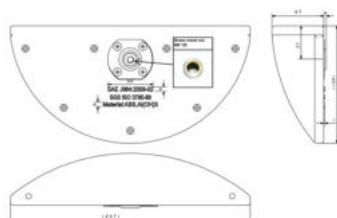

RÉTROVISEUR PANORAMIQUE (180°) UNIVERSEL

Spécial manutention

Référence		Matériau
Vrac		
RM.300180	240x128mm	ABS/Chroom