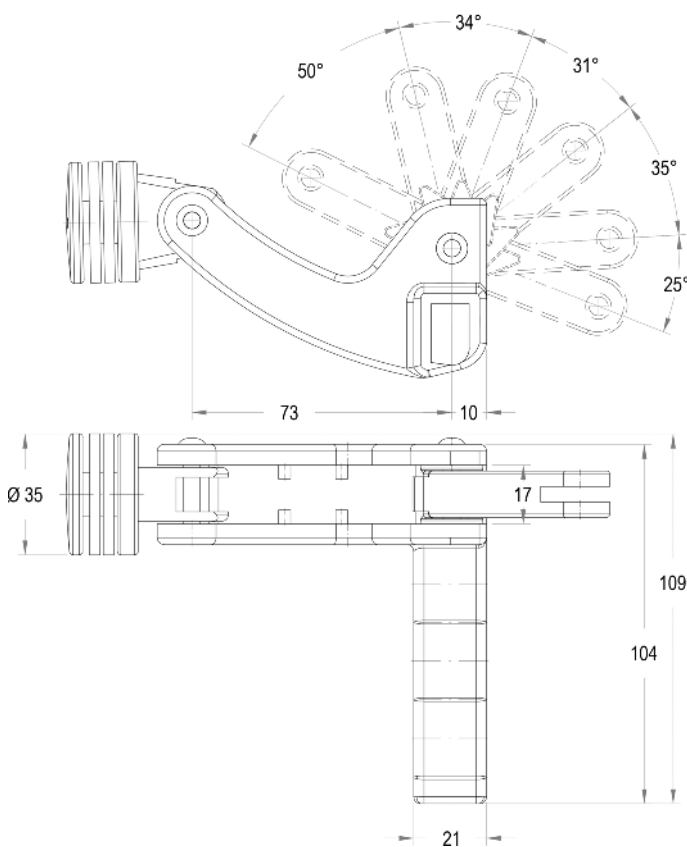

ENTREBÂILLEURS LATÉRAL | TYPE 047

Référence	Description
Vrac	
ET.701047	Entrebâilleur gauche (côté opposé)
ET.701048	Entrebâilleur droit (cf. plan)