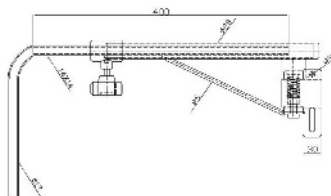

BRAS DE RÉTROVISEUR TÉLESCOPIQUES | RENAULT / CLAAS

Fixation renforcée (entraxe: 80mm), axe pivotant + vis de réglage (arrêt)

Référence		Description
Vrac		
AM.720057	400-630mm	Bras extensible, côté droit (dia. 18mm)
AM.720058	400-630mm	Bras extensible, côté gauche (dia. 18mm)