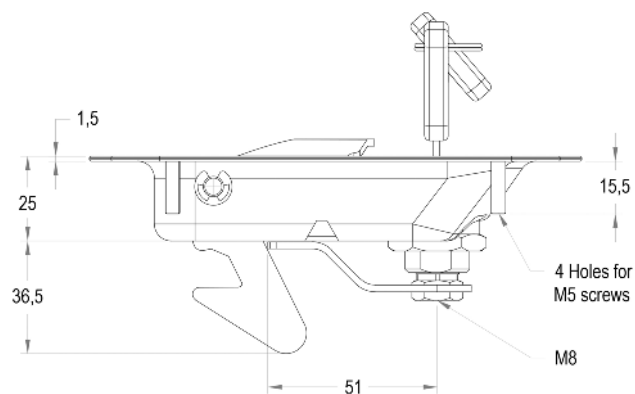

POIGNÉE "T" EXTÉRIÈRE MÉTALLIQUE AVEC SERRURE | TYPE 556

Référence	Description
Vrac	
DL.501556	 Poignée extérieure "T" + 2 clés

POIGNÉE EXTÉRIÈRE MÉTALLIQUE AVEC SERRURE | TYPE 203

Référence	Description
Vrac	
DL.501203	 Poignée extérieure + 2 clés