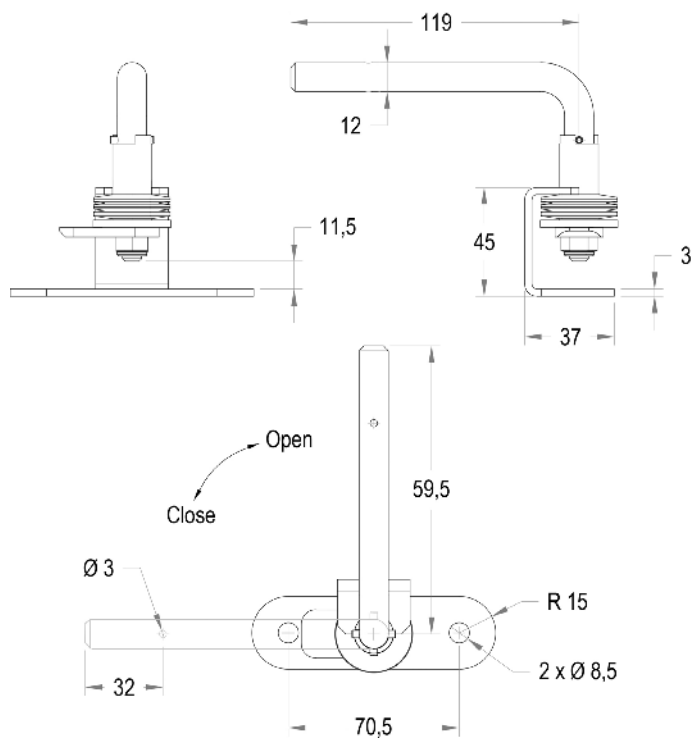

POIGNÉE DE PARE-BRISE | TYPE 323