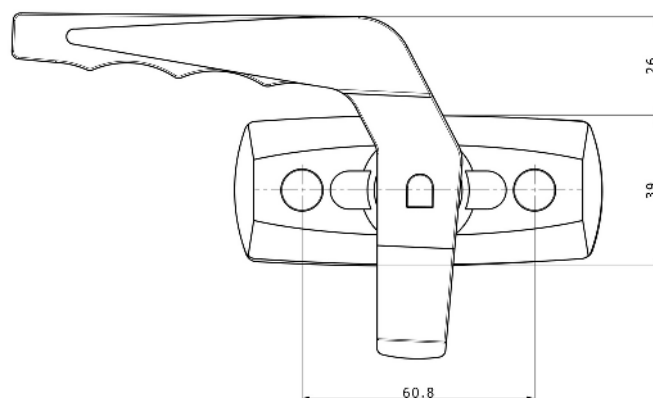

ENTREBÂILLEURS LATÉRAL AVEC GOUPILLE | TYPE 047P

Référence	Description
Vrac	
ET.701047P	Entrebâilleur latéral avec goupille (cf. plan)
ET.701048P	Entrebâilleur latéral avec goupille (côté opposé)

Référence	Description
Vrac	
ET.701PIN	Goupille pour ET.701047P & -048P

POIGNÉES 1/4 DE TOUR POUR FENÊTRE | TYPE 011

Référence	Description
Vrac	
DL.701011	Poignée 1/4 de tour (cf. plan)
DL.701011R	Poignée 1/4 de tour (côté opposé)

Référence	Description
Vrac	
DL.701011C	Bouchon cache-vis
DL.724036	Cale