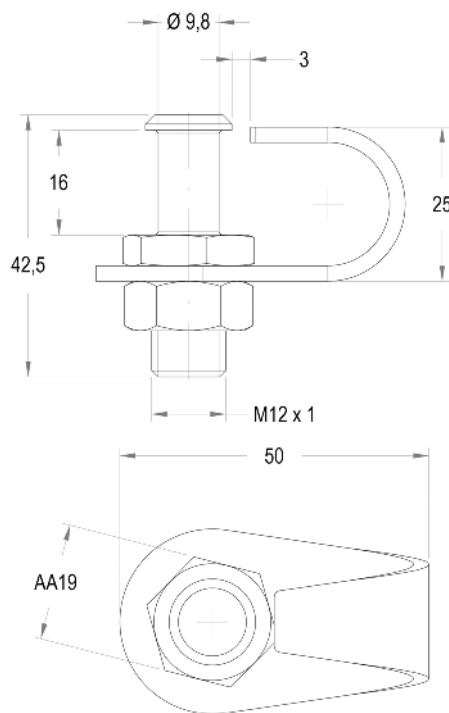

GÂCHE | TYPE 583

Référence	Description
Vrac	
DL.600583	Gâche

Référence	Description
Vrac	
DL.600584	Protège-doigts
DL.600585	Ecrou
DL.600586	Rondelle