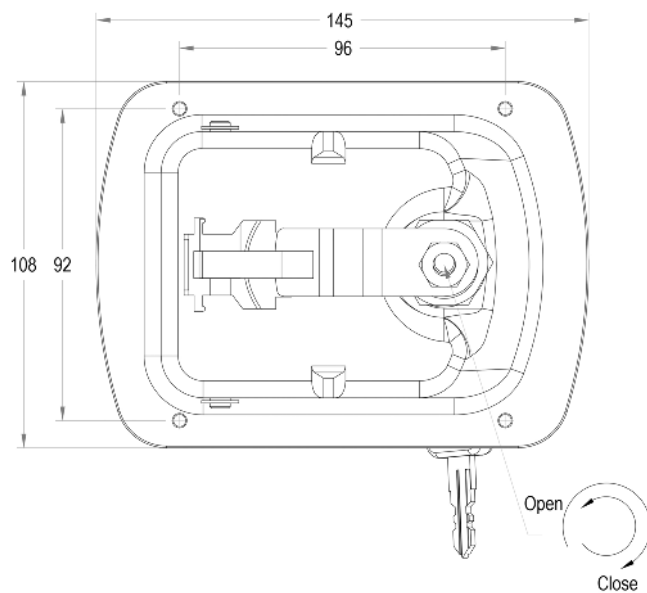

POIGNÉE EXTÉRIÈRE MÉTALLIQUE AVEC SERRURE | TYPE 203