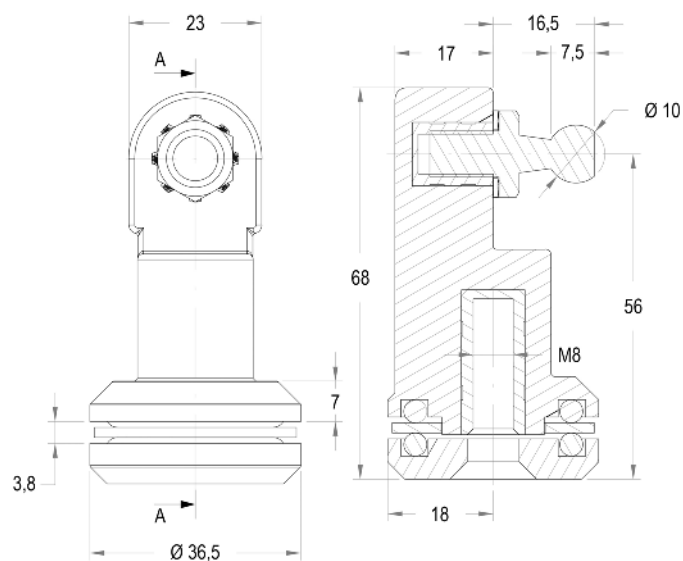

POIGNÉE DE PARE-BRISE | TYPE 323

Référence	Description
Vrac	
DL.701323	Poignée de pare-brise

SUPPORT VÉRIN DE PARE-BRISE | TYPE 019

Support vérin + pièces détachées

Référence	Description
Vrac	
DL.701019	Support vérin de pare-brise (kit complet)

Référence	Description
Vrac	
DL.701019-02	Base
DL.701019-03	Joint torique
DL.701019-04	Joint plat
DL.701019-05	Rondelle Grower