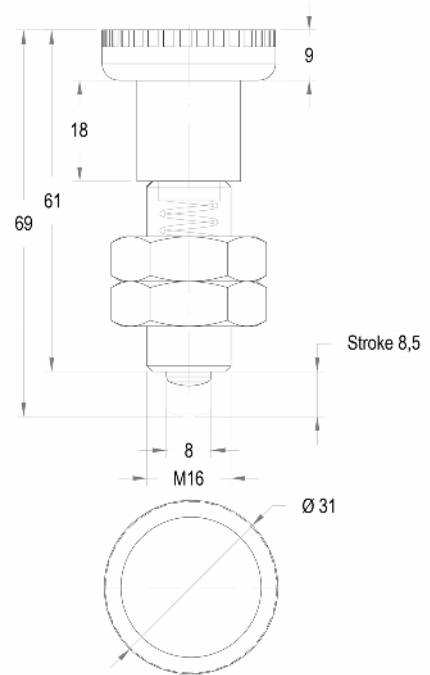

DOIGT D'INDEXAGE

Référence	Description
Vrac	
DL.781162	Doigt d'indexage