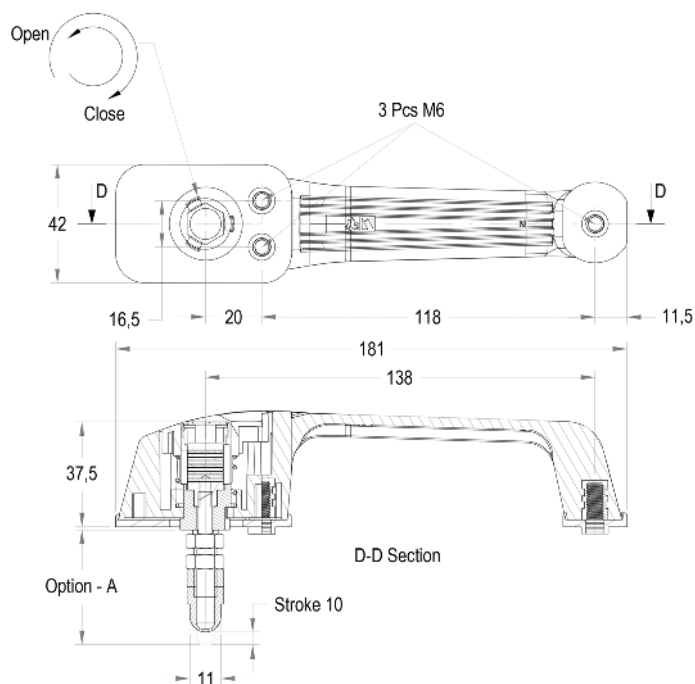

Référence	Description

Vrac	
DL.501096	■ Poignée extérieure + 2 clés

Référence	Description

Vrac	
DL.501096C	Clé