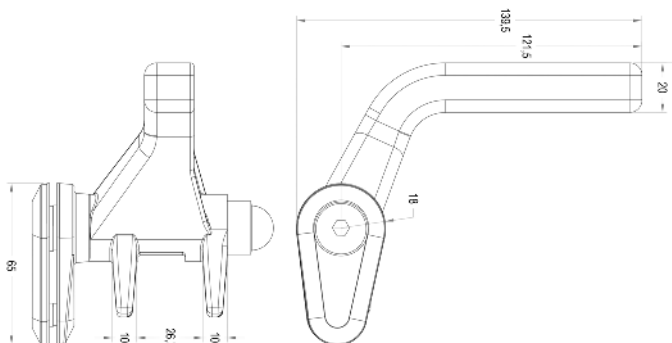

POIGNÉE DE PARE-BRISE | TYPE 375

Référence	Description
Vrac	
DL.701375	Poignée de pare-brise