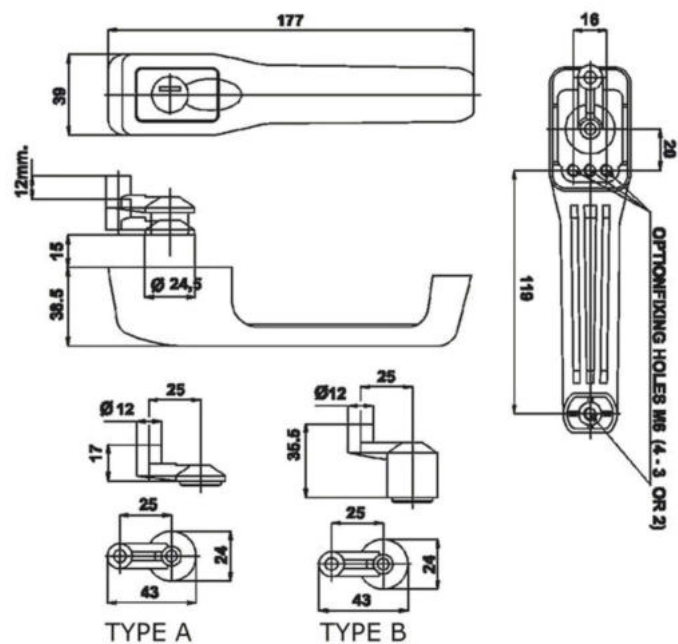

POIGNÉES EXTÉRIURES AVEC SERRURE | TYPE 026

Référence	Description
Vrac	
DL.501026	Poignée extérieure "A" + 2 clés
DL.501027	Poignée extérieure "B" + 2 clés
Référence	Description
Vrac	
DL.501026-01	Joint caoutchouc (1 trou)
DL.501026-02	Joint caoutchouc (3 trous)
DL.501026K	Jeu de 2 clés

POIGNÉE EXTÉRIURE AVEC SERRURE | TYPE 042

Référence	Description
Vrac	
DL.501042	Poignée extérieure + 2 clés