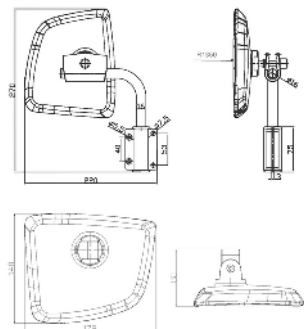

RÉTROVISEURS & BRAS UNIVERSELS

Référence	Description
Vrac	
RM.762112	220-270mm Ensemble bras et rétroviseur, côté droit
RM.762113	220-270mm Ensemble bras et rétroviseur, côté gauche
RM.762114R	246x182mm Rétroviseur seul - côté droit
RM.762114L	246x182mm Rétroviseur seul - côté gauche