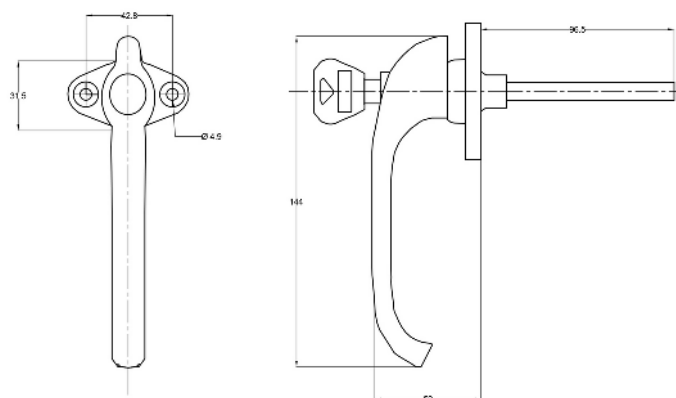

POIGNÉE DE PORTIÈRE MÉTAL | TYPE 665

Référence	Description
Vrac	
DL.501665	Poignée extérieure + 2 clés Finition chromée