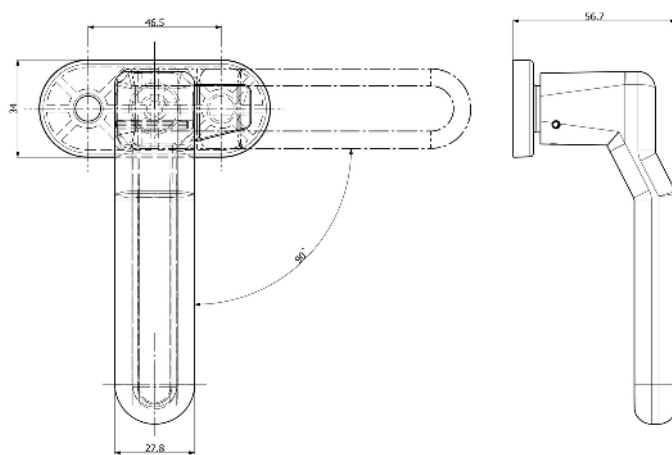

POIGNÉES 1/4 DE TOUR POUR FENÊTRE | TYPE 421

Référence	Description
Vrac	
DL.701421	Poignée 1/4 de tour (cf. plan)
DL.701422	Poignée 1/4 de tour (côté opposé)
DL.701423	Cale