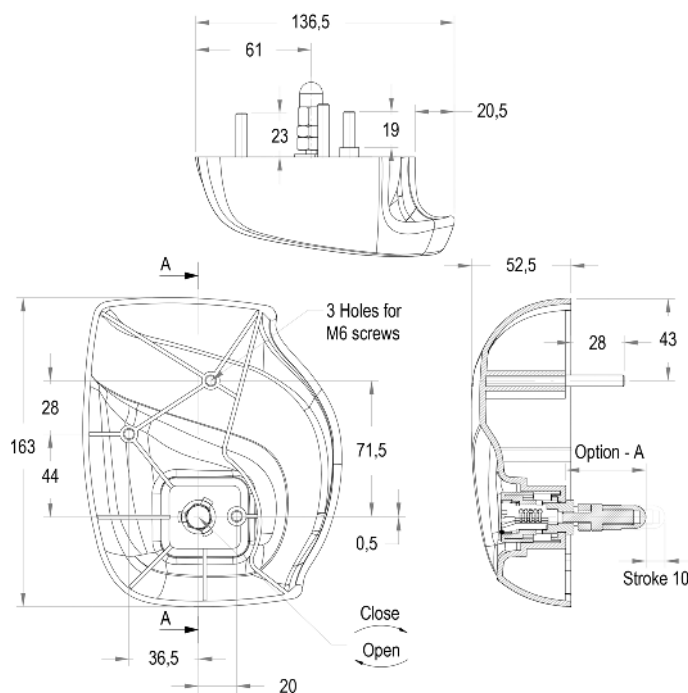

Référence	Description
Vrac	
DL.501100	■ Poignée extérieure gauche + 2 clés
DL.501101	■ Poignée extérieure droite + 2 clés