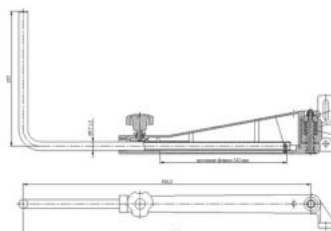

BRAS DE RÉTROVISEUR TÉLESCOPIQUES | VALMET / VALTRA

Référence		Description
Vrac		
AM.760112	405-645mm	Bras extensible, côté droit
AM.760113	405-645mm	Bras extensible, côté gauche