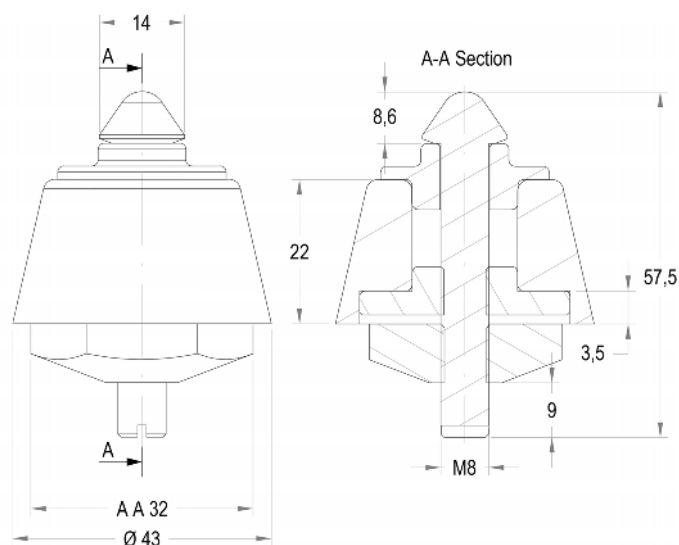

BLOQUE-PORTE MÂLE | TYPE 073

Référence	Description
Vrac	
DL.988073	Bloque-porte mâle