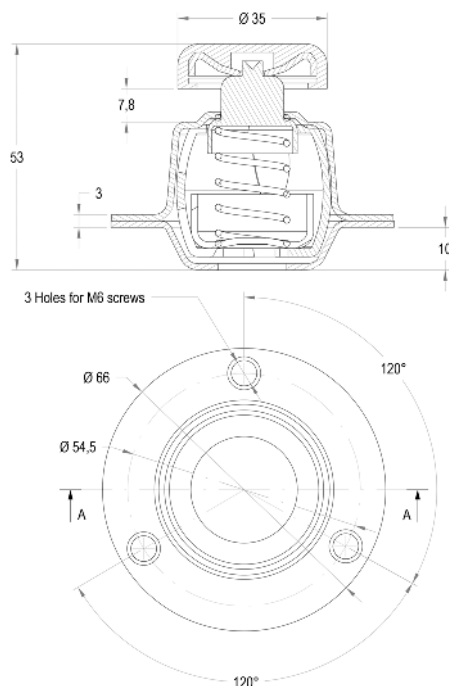

BLOQUE-PORTE FEMELLE | TYPE 052

Référence	Description
Vrac	
DL.988052	Bloque-porte femelle