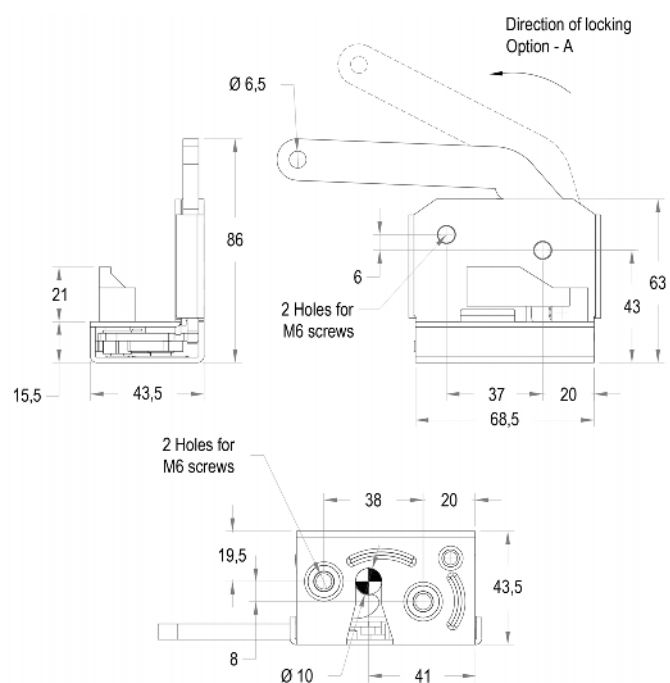

LOQUETS DE PORTIÈRES AVEC PLAQUETTE MÉTALLIQUE | TYPE 064

Référence	Description
Vrac	
DL.501064	Loquet intérieur gauche
DL.501065	Loquet intérieur droite
Référence	Description
Vrac	
DL.500579	Plaque métallique pour DL.501001 et DL.501064
DL.500580	Plaque métallique pour DL.501002 et DL.501065
DL.501530	Manchon caoutchouc de poignée

Rechange: CASE-IH, David Brown, Ford New Holland, JCB, Leyland-Marshall, Deutz-Fahr