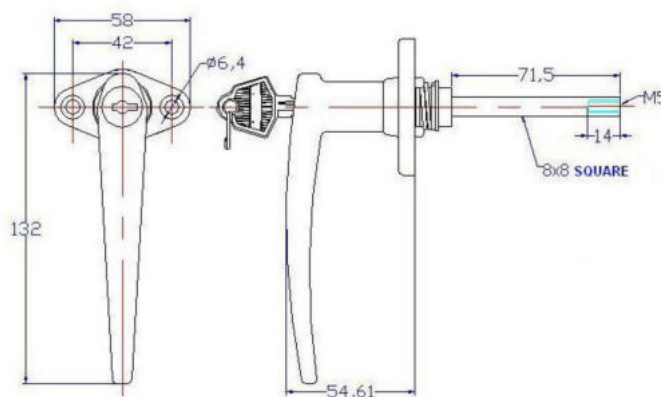

POIGNÉES DE PORTIÈRE MÉTAL | TYPE 666

Référence	Description
Vrac	
DL.501666	Poignée extérieure + 2 clés Finition noire
DL.501721	Poignée extérieure + 2 clés Finition chromée