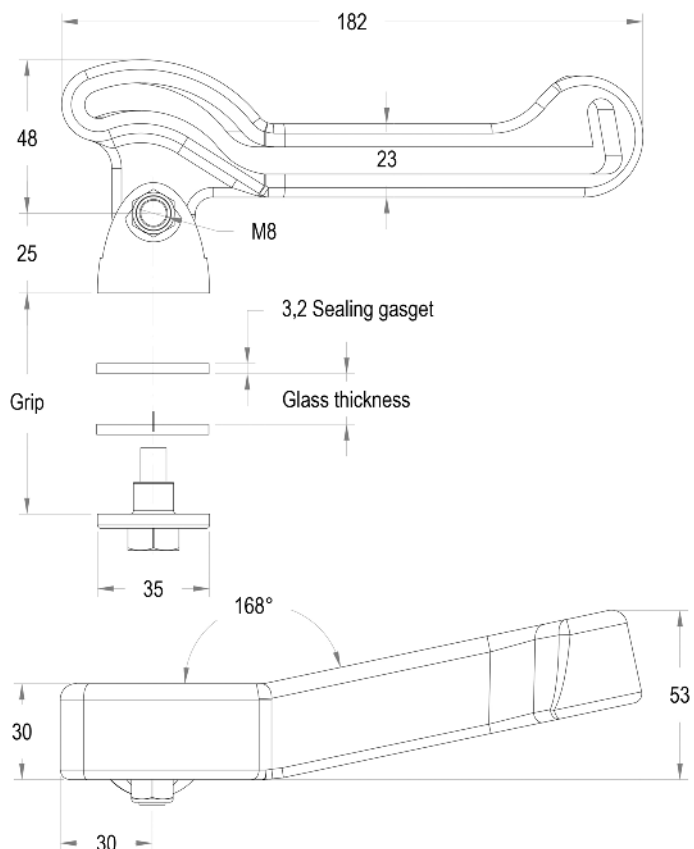

ENTREBÂILLEURS | TYPE 013

Référence	Description
Vrac	
DL.701013	Entrebâilleur gauche
DL.701014	Entrebâilleur droit

ENTREBÂILLEURS | TYPE 049

Référence	Description
Vrac	
ET.701049	Entrebâilleur
ET.701049P	Entrebâilleur avec goupille de sécurité