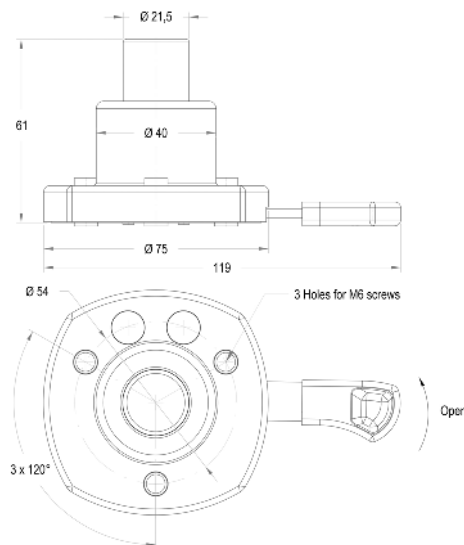

GÂCHE | TYPE 179

Référence	Description
Vrac	
<b>DL.501179</b>	 Gâche

GÂCHE FINITION MÉTAL

Référence	Description
Vrac	
<b>DL.601025</b>	Gâche

BLOQUE-PORTES FEMELLES | TYPE 074

Référence	Description
Vrac	
<b>DL.988074</b>	Bloque-porte femelle avec déclencheur
<b>DL.988075</b>	Bloque-porte femelle