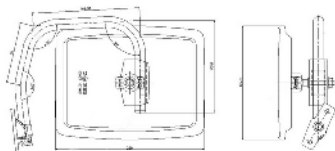

RÉTROVISEURS & BRAS UNIVERSELS

Référence	Description
Vrac	
RM.400132	Ensemble bras et rétroviseur, côté droit
RM.400133	Ensemble bras et rétroviseur, côté gauche
AM.700132	Bras droit seul
AM.700133	Bras gauche seul