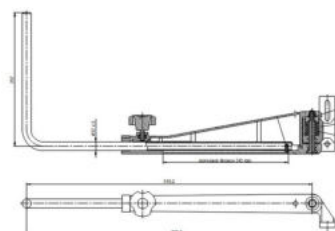

BRAS DE RÉTROVISEUR TÉLESCOPIQUES 530-770MM

Référence	Description
Vrac	
AM.760110	530-770mm Extensible (coté droit)
AM.760111	530-770mm Extensible (côté gauche)