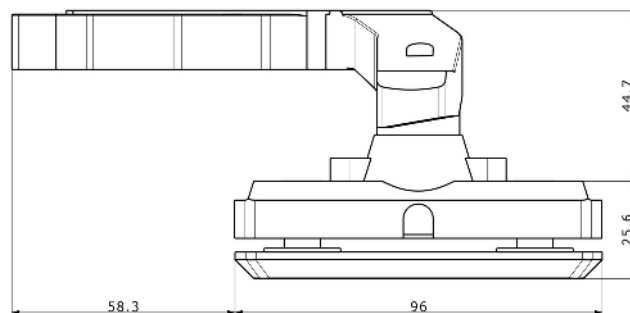

ENTREBÂILLEURS LATÉRAL AVEC GOUPILLE | TYPE 047P

Référence	Description
Vrac	
ET.701047P	Entrebâilleur latéral avec goupille (cf. plan)
ET.701048P	Entrebâilleur latéral avec goupille (côté opposé)

Référence	Description
Vrac	
ET.701PIN	Goupille pour ET.701047P & -048P

POIGNÉES 1/4 DE TOUR POUR FENÊTRE | TYPE 011

Référence	Description
Vrac	
DL.701011	Poignée 1/4 de tour (cf. plan)
DL.701011R	Poignée 1/4 de tour (côté opposé)

Référence	Description
Vrac	
DL.701011C	Bouchon cache-vis
DL.724036	Cale