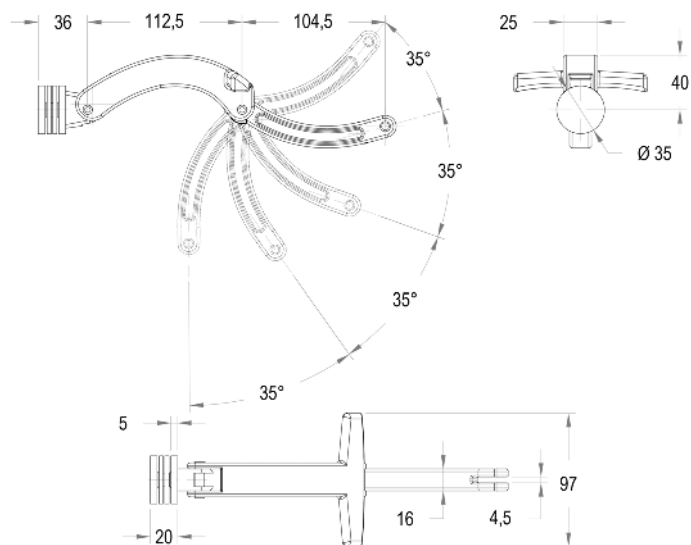

ENTREBÂILLEURS | TYPE 013

Référence	Description
Vrac	
DL.701013	Entrebâilleur gauche
DL.701014	Entrebâilleur droit

ENTREBÂILLEURS | TYPE 049

Référence	Description
Vrac	
ET.701049	Entrebâilleur
ET.701049P	Entrebâilleur avec goupille de sécurité