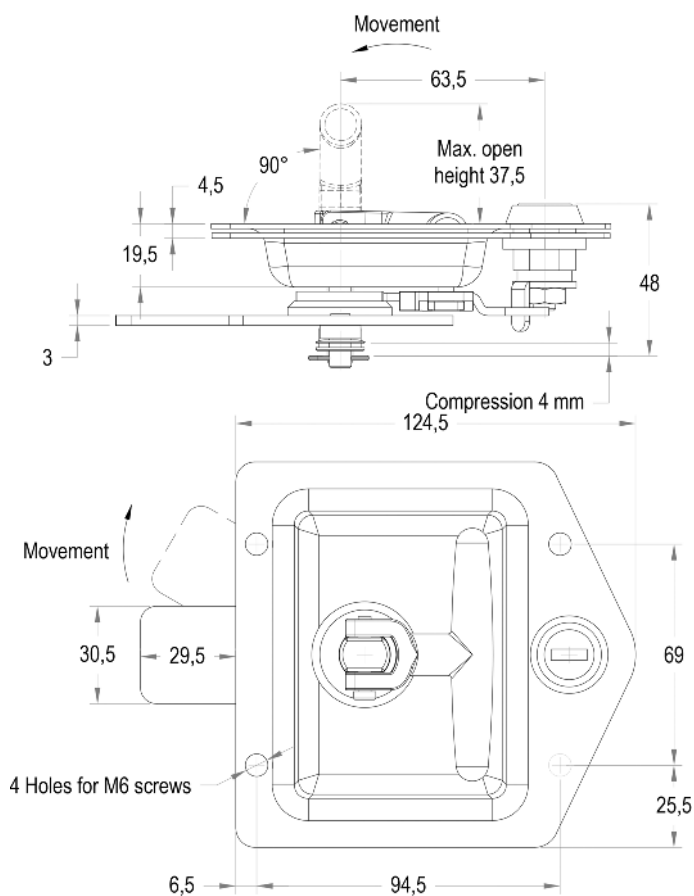

POIGNÉE "T" EXTÉRIÈRE MÉTALLIQUE AVEC SERRURE | TYPE 556