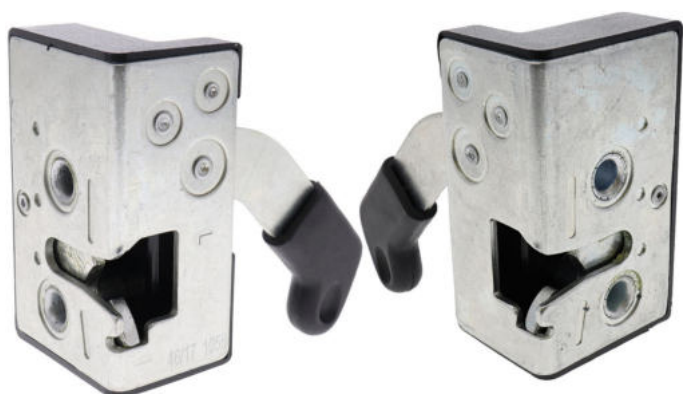

LOQUETS DE PORTIÈRES AVEC CAPOT PLASTIQUE | TYPE 056

Référence	Description
Vrac	
DL.501056	Loquet intérieur droite
DL.501057	Loquet intérieur gauche
Référence	Description
Vrac	
DL.501104	Cache plastique pour DL.501056
DL.501105	Cache plastique pour DL.501057