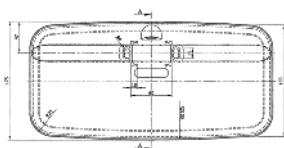

RÉTROVISEUR | RENAULT AGRI & MERCEDES

Fixation sur fourreau déporté (dia. 14-19mm)

Référence	Image	Matériau
Vrac		
RM.300012		360x175mm