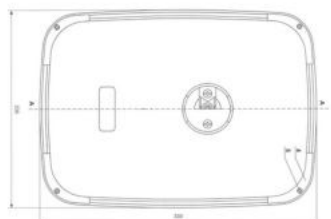

RÉTROVISEUR | FORD NEW HOLLAND, CASE-IH, FIAT & MCCORMICK

Fixation sur bras 14-30mm