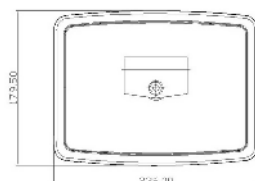

RÉTROVISEUR | RENAULT / CLAAS, DEUTZ, LANDINI, MF, NH, SAME

Universel, pour tracteurs, fixation sur rotule articulée, adaptable sur tige (dia. 20mm)

Référence		Matériau
Vrac		
RM.300132	240x180mm	Plastique