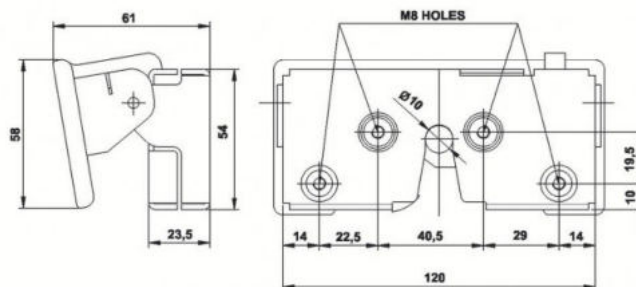

POIGNÉE DE CAPOT | TYPE 099

Référence	Description
Vrac	
DL.501099	Poignée de capot