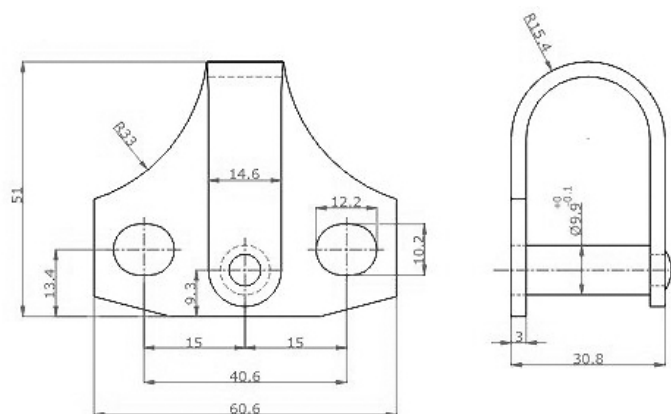

GÂCHE FINITION MÉTAL

Référence	Description
Vrac	
DL.601025	Gâche