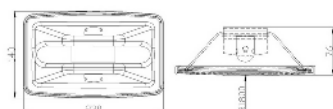

RÉTROVISEUR | SAME

Fixation sur fourreau

Référence	Image	Matériau
Vrac		
RM.300100		235x140mm