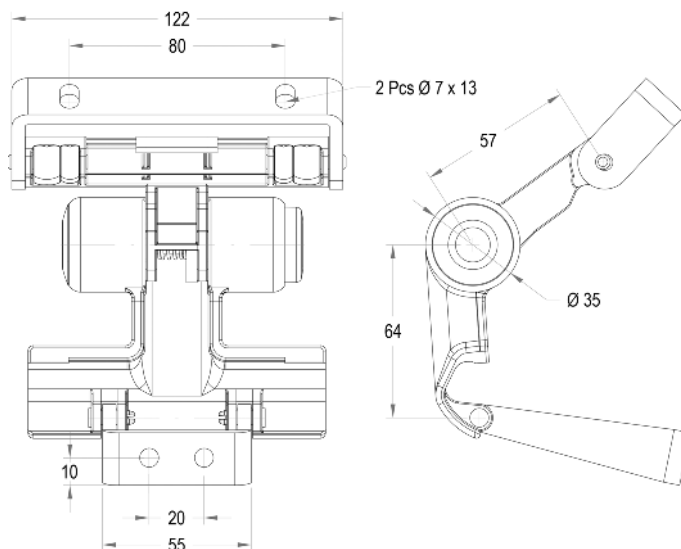

POIGNÉE DE TOIT OUVRANT | TYPE 374

Référence	Description
Vrac	
DL.701374	Poignée de toit ouvrant