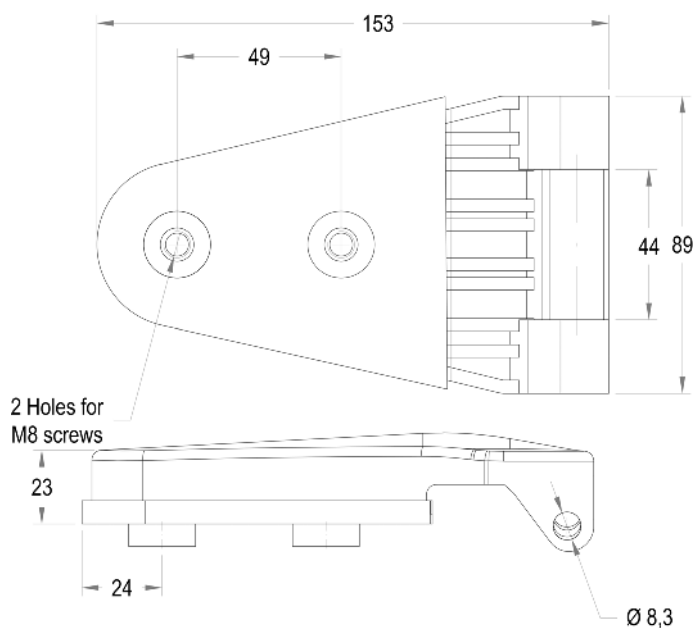

CHARNIÈRES & CALES | TYPE 001

Référence	Description
Vrac	
DL.703001	Charnière
DL.703001S	Charnière renforcée
Référence	Description
Vrac	
DL.703023	Cale 16.5mm
DL.703024	Cale 20mm
DL.703025	Cale 25mm

CHARNIÈRE | TYPE 677

Référence	Description
Vrac	
DL.703677	Charnière