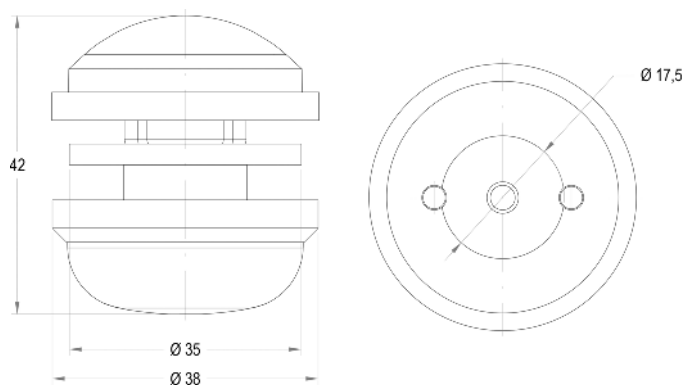

FIXATION DE PARE-BRISE | TYPE 457

Référence	Description
Vrac	
DL.701457	Fixation de pare-brise