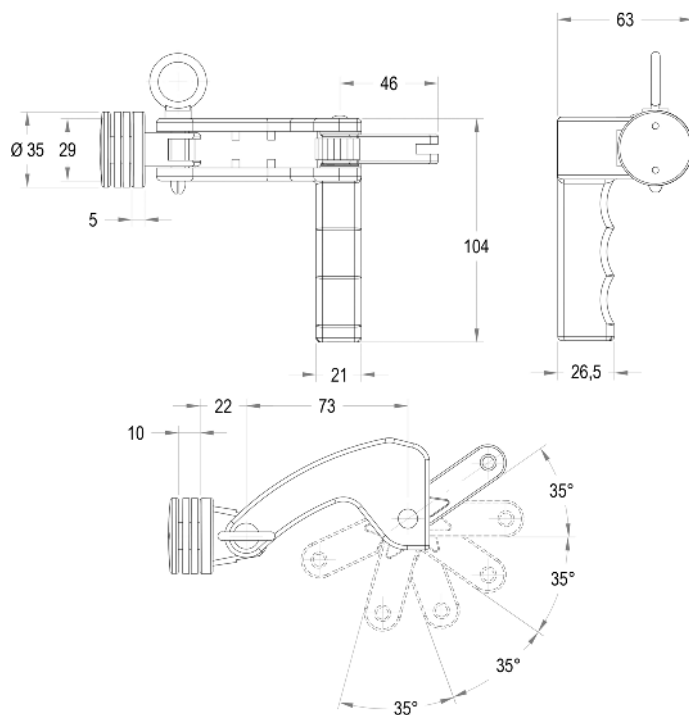

ENTREBÂILLEURS LATÉRAL AVEC GOUPILLE | TYPE 047P