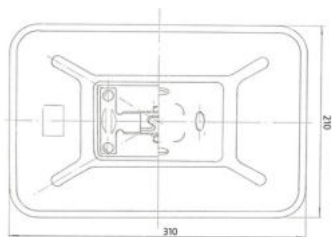

RÉTROVISEUR | ZETOR, URSUS, DEUTZ FAHR & FENDT

Fixation sur bras 18mm

Référence	Image	Matériau
Vrac		
RM.301703		Métal