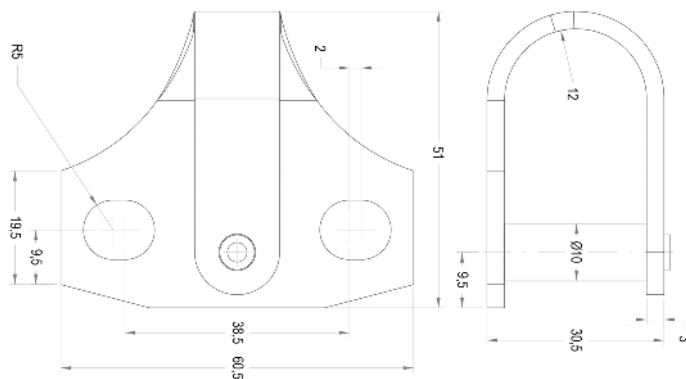

GÂCHE | TYPE 179

Référence	Description
Vrac	
DL.501179	Gâche