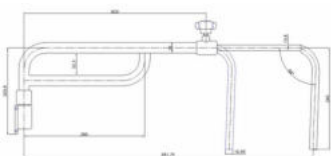

BRAS DE RÉTROVISEUR TÉLESCOPIQUES 495-690MM

Référence		Description
Vrac		
AM.180110	495-690mm	Côté droit
AM.180111	495-690mm	Côté gauche