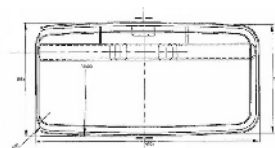

RÉTROVISEUR | RENAULT AGRI & MERCEDES

Fixation sur fourreau déporté (dia. 14-19mm)

Référence	Image	Matériau
Vrac		
RM.300169		420x200mm