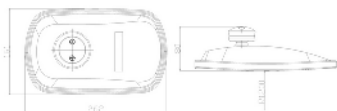

RÉTROVISEUR | FORD NH, MASSEY FERGUSON & LANDINI

Fixation sur bras 20mm, épaisseur: 90mm