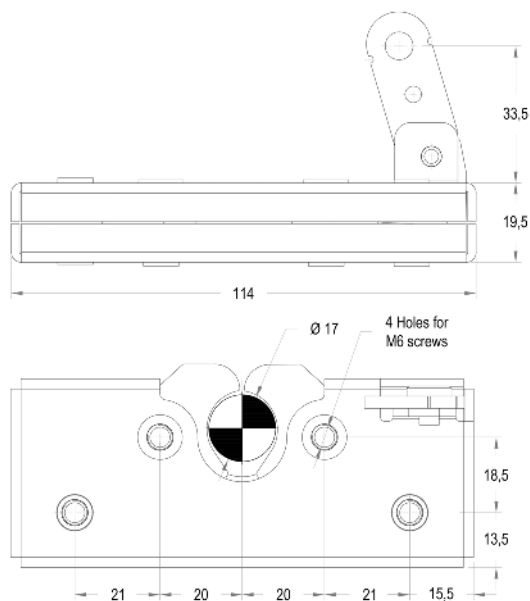

LOQUETS DE PORTIÈRES | TYPE 619

Référence	Description
Vrac	
DL.501619	Loquet intérieur (gauche)
DL.501620	Loquet intérieur (droite)

LOQUET DE PORTIÈRE | TYPE 172

Référence	Description
Vrac	
DL.501172	Loquet intérieur