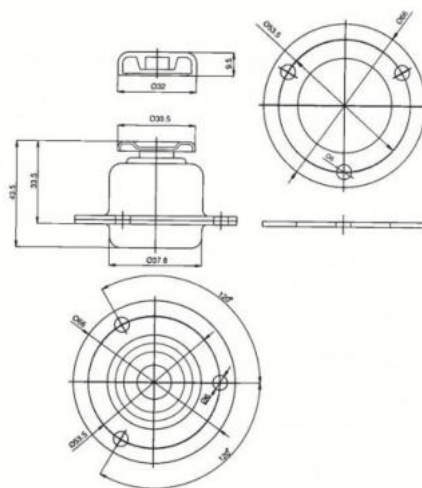

KIT COMPLET BLOQUE-PORTE | TYPE 052

Référence	Description
Vrac	
DL.788052	Kit bloque-porte