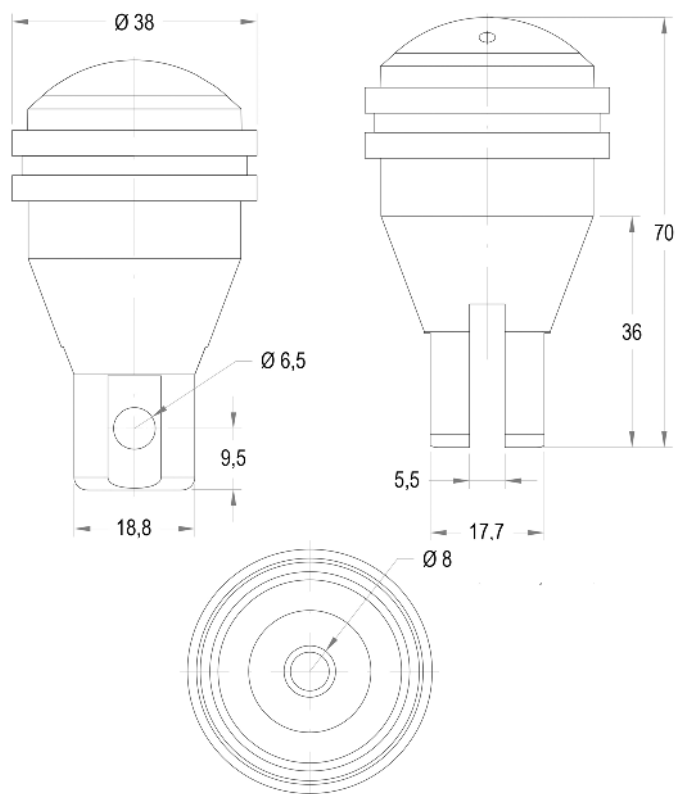

SUPPORT VÉRIN DE PARE-BRISE | TYPE 592

Référence	Description
Vrac	
DL.701592	Support vérin de pare-brise