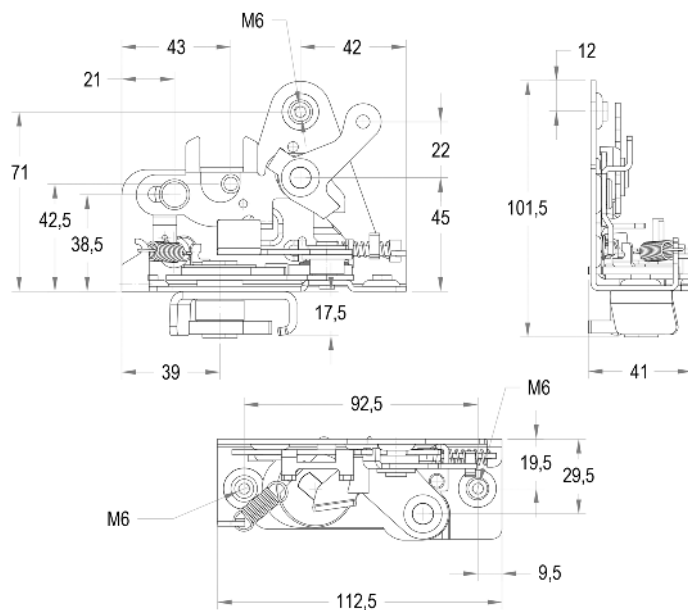

LOQUETS DE PORTIÈRES | TYPE 003

Référence	Description
Vrac	
DL.501003	Loquet intérieur (cf. plan)
DL.501004	Loquet intérieur (côté opposé)

LOQUETS DE PORTIÈRES | TYPE 619

Référence	Description
Vrac	
DL.501619	Loquet intérieur (gauche)
DL.501620	Loquet intérieur (droite)