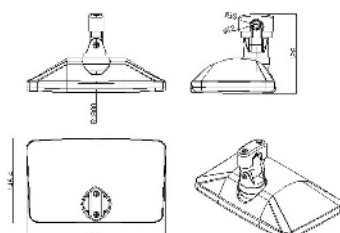

RÉTROVISEUR | MF, CASE-IH, RENAULT & MANITOU

Universel, pour tracteurs, fixation par noyau articulé déporté, adaptable sur tige (dia. 12-18mm)