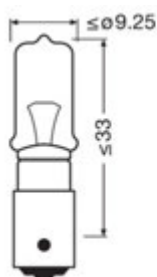

LAMPES H21 BAY9s

Pour projecteurs & phares 12V / 24V

Référence	V	W	(E)	UV	☛		
Conditionnement en boîte							
AA.H2112	12	21	✓	✓	BAY9s	10	
AA.H2124	24	21	✓	✓	BAY9s	10	
AA.HY2112	12	21	✓	✓	BAY9s	HY21W ambre	10
Conditionnement sous blister							
HF.102112	12	21	✓	✓	BAY9s	Blister 2x H21W	1
HF.102124	24	21	✓	✓	BAY9s	Blister 2x H21W	1