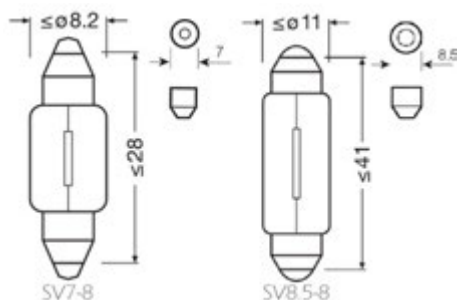

NAVETTES SV7-8 / SV8.5-8

Pour feux 12V / 24V

Référence	V	W	(E)	UV	☛		
Conditionnement en boîte							
AA.N627	12	5	✓	-	SV8.5-8	11x35 (C5W)	10
AA.N842	12	3	-	-	SV7-8	8x28	10
AA.N864	12	5	-	-	SV8.5-8	11x41	10
AA.N635	12	10	-	-	SV8.5-8	11x41	10
AA.N629	12	18	-	-	SV8.5-8	15x41	10
AA.N621	12	21	✓	-	SV8.5-8	15x41 (C21W)	10
AA.N628	24	5	✓	-	SV8.5-8	11x35 (C5W)	10
AA.N865	24	5	-	-	SV8.5-8	11x41	10
AA.N866	24	10	-	-	SV8.5-8	11x41	10
AA.N807	24	18	-	-	SV8.5-8	15x41	10
Conditionnement sous blister							
HF.100627	12	5	✓	-	SV8.5-8	Blister 2x 11x35 (C5W)	1
HF.100635	12	10	-	-	SV8.5-8	Blister 2x 11x41	1
HF.100628	24	5	✓	-	SV8.5-8	Blister 2x 11x35 (C5W)	1