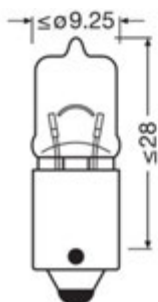

LAMPES H6 BAX9s

Pour projecteurs & phares 12V

Référence	V	W	(E)	UV	☛	
Conditionnement en boîte						
AA.H612	12	6	✓	✓	BAX9s	10