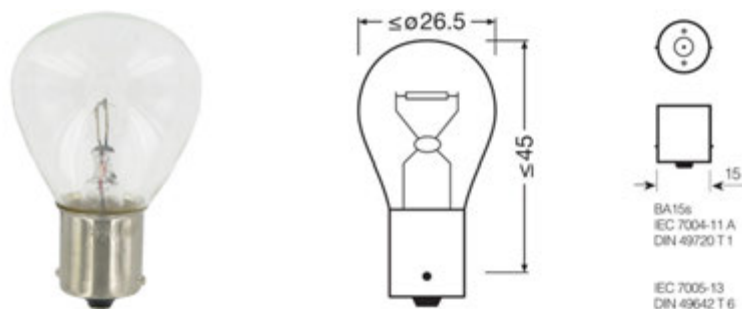

LAMPES POUR PROJECTEURS BA15s

Pour projecteurs et phares 12V

Référence	V	W	(E)	UV	☛	📦
Conditionnement en boîte						
AA.P222	12	45	-	-	BA15s	10