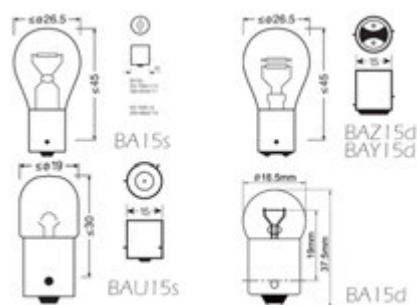

LAMPES P21 BA15s / BAU15s / BAY15d / BAZ15d

Pour phares et feux 12V

Référence	V	W	(E)	UV	☛		
Conditionnement en boîte							
AA.S329	12	21	✓	-	BA15s	P21W	10
AA.S329L	12	21	-	-	BA15s	P21W LED	10
AA.S350	12	21	✓	-	BAU15s	PY21W ambre	10
AA.S340	12	21-4	✓	-	BAZ15d	P21/4W	10
AA.S330	12	21-5	✓	-	BAY15d	P21/5W	10
AA.S325	24	21	✓	-	BA15s	P21W	10
AA.S325L	24	21	-	-	BA15s	P21W LED	10
AA.S325HD	24	21	✓	-	BA15s	Lampe renforcée	10
AA.S354	24	21	✓	-	BAU15s	PY21W ambre	10
AA.S354HD	24	21	✓	-	BAU15s	PY21W ambre renforcée	10
AA.S326	24	21-5	✓	-	BAY15d	P21/5W	10
AA.F486	48	25	-	-	BA15s	Spécifique manutention	10
AA.F487	48	35	-	-	BA15s	Spécifique manutention	10
AA.F487E	48	35	-	-	BA15d	Spécifique manutention	10
AA.F686	48	25	-	-	BAY15d	Spécifique manutention	10
AA.F682	48	25/10	-	-	BAY15d	Spécifique manutention	10
Conditionnement sous blister							
HF.100329	12	21	✓	-	BA15s	Blister 2x PY21W	1
HF.100350	12	21	✓	-	BAU15s	Blister 2x PY21W ambres	1
HF.100340	12	21-4	✓	-	BAZ15d	Blister 2x P21/4W	1
HF.100330	12	21-5	✓	-	BAY15d	Blister 2x P21/5W	1
HF.100325	24	21	✓	-	BA15s	Blister 2x P21W	1
HF.100354	24	21	✓	-	BAU15s	Blister 2x PY21W ambres	1
HF.100326	24	21-5	✓	-	BAY15d	Blister 2x P21/5W	1