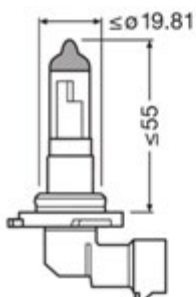

LAMPES H10 PY20d

Pour projecteurs & phares 12V

Référence	V	W	(E)	UV	☛	
Conditionnement en boîte						
AA.H1012	12	42	✓	✓	PY20d	10