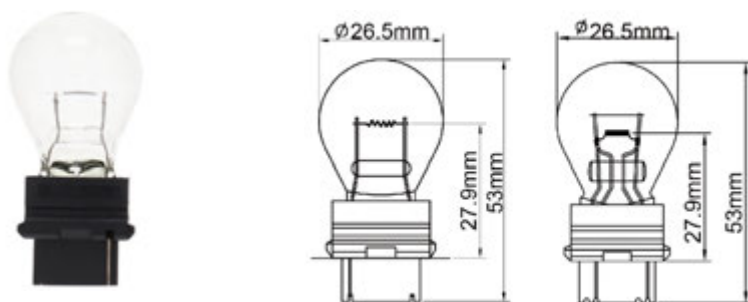

WEDGE G25.5 W2.5x16d / W2.5x16q / Wx2.5x16q / WZ2.5x16d

Pour feux 12V / 24V

Référence	V	W	(E)	UV	←	
Conditionnement en boîte						
AA.W270	12	27	✓	-	W2.5x16d	P27W (G25.5) 10
AA.W277	12	27-7	✓	-	W2.5x16q	P27/7W (G25.5) 10
AA.WY277	12	27-7	✓	-	Wx2.5x16q	WPY27/7W (G25.5) ambre 10
AA.WY210	12	21	✓	-	WZ2.5x16d	WPY21W (G25.5) ambre 10