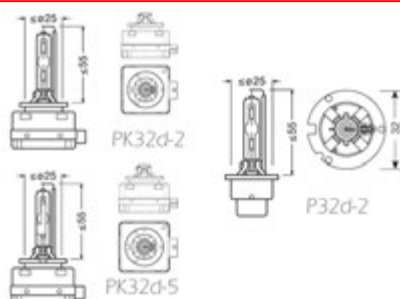

LAMPES HID | XENON PK32d-2 / P32d-2 / PK32d-5

Référence	V	W	(E)	UV	☛		
Vrac							
AA.XD15	85	35	✓	✓	PK32d-2		1
AA.XD25	85	35	✓	✓	P32d-2		1
AA.XD35	42	35	✓	✓	PK32d-5		1