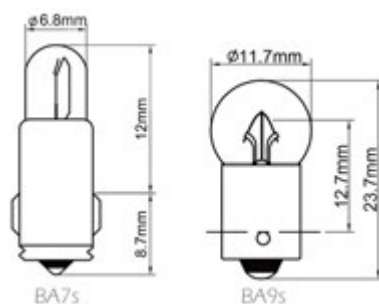

TÉMOINS BA7s / BA9s

Pour feux 12V / 24V

Référence	V	W	(E)	UV	☛		
Conditionnement en boîte							
AA.T518	12	2	-	-	BA7s		10
AA.T527	12	2	-	-	BA9s		10
AA.T533	12	4	✓	-	BA9s	T4W	10
AA.T531	24	2	-	-	BA9s		10
AA.T530	24	3	-	-	BA7s		10
AA.T534	24	4	✓	-	BA9s	T4W	10
AA.T534HD	24	4	✓	-	BA9s	T4W renforcée	10
AA.F685	48	5	-	-	BA9s1	Spécifique manutention	10
Conditionnement sous blister							
HF.100533	12	4	✓	-	BA9s	Blister 2x T4W	1
HF.100534	24	4	✓	-	BA9s	Blister 2x T4W	1