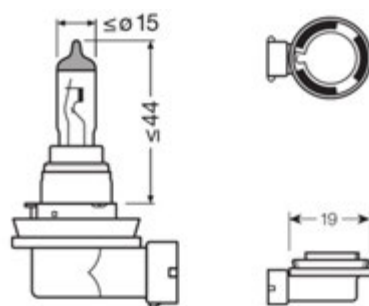

LAMPES H8 PGJ19-1

Pour projecteurs & phares 12V

Référence	V	W	(E)	UV	☛	
Conditionnement en boîte						
AA.H812	12	35	✓	✓	PGJ19-1	10