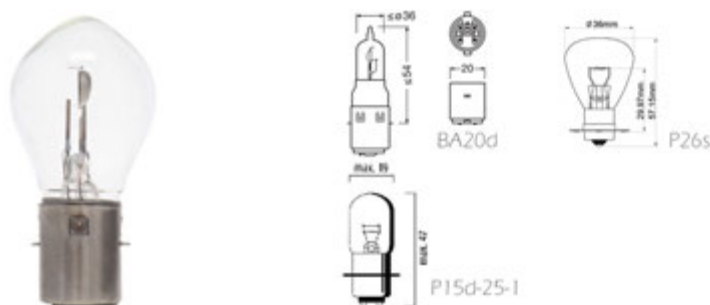

LAMPES S1, S2 & S3 BA20d / P26s / P15d-25-1

Applications diverses & lampes auto 12V

Référence	V	W	(E)	UV	☛	📦
Conditionnement en boîte						
AA.S112	12	25-25	✓	-	BA20d Type S1	10
AA.S212	12	35-35	✓	-	BA20d Type S2	10
AA.S312	12	15	✓	-	P26s Type S3	10
AA.M2748	12	35-35	-	✓	P15d-25-1 Halogène moto	10
AA.M3748	12	35-35	-	✓	BA20d Halogène moto	10