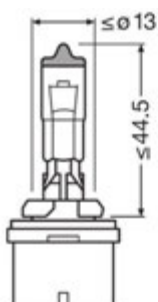

LAMPES H886 PG13

Pour projecteurs & phares 12V

Référence	V	W	(E)	UV	☛	
Conditionnement en boîte						
AA.H886	12	50	-	✓	PG13	10
Conditionnement sous blister						
HF.100886	12	50	-	✓	PG13	1