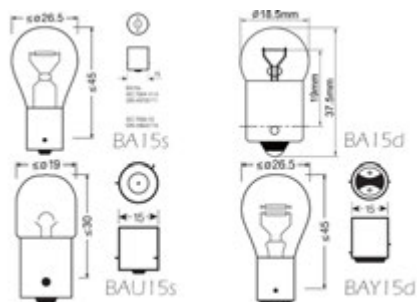

GRAISSEURS BA15d / BA15s / BAU15s

Pour feux 12V / 24V

Référence	V	W	(E)	UV	☛		📦
Conditionnement en boîte							
AA.G413T	12	5	✓	-	BA15s	R5W	10
AA.G413L	12/24	5	-	-	BA15s	R5W LED	10
AA.G418T	12	5	✓	-	BA15d	R5W	10
AA.G410T	12	10	✓	-	BA15s	R10W	10
AA.G410L	12/24	10	-	-	BA15s	R10W LED	10
AA.G420T	12	10	✓	-	BA15d	R10W	10
AA.G450T	12	10	✓	-	BAU15s	RY10W jaune	10
AA.G419T	24	5	✓	-	BA15d	R5W	10
AA.G414T	24	5	✓	-	BA15s	R5W	10
AA.G414THD	24	5	✓	-	BA15s	R5W renforcée	10
AA.G421T	24	10	✓	-	BA15d	R10W	10
AA.G411T	24	10	✓	-	BA15s	R10 renforcée	10
AA.G411THD	24	10	✓	-	BA15s	R10W renforcée	10
AA.F984	48	8	-	-	BA15s	Spécifique manutention	10
AA.F985	48	10	-	-	BA15s	Spécifique manutention	10
AA.F084	48	10	-	-	BA15d	Spécifique manutention	10
Conditionnement sous blister							
HF.100413	12	5	✓	-	BA15s	Blister 2x R5W	1
HF.100410	12	10	✓	-	BA15s	Blister 2x R10W	1
HF.100414	24	5	✓	-	BA15s	Blister 2x R5W	1
HF.100411	24	10	✓	-	BA15s	Blister 2x R10W	1