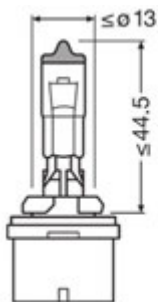

LAMPES H15 PGJ23t-1

Pour projecteurs & phares 12V / 24V

Référence	V	W	(E)	UV	☛	
Conditionnement en boîte						
AA.H1512	12	55	✓	✓	PGJ23t-1	10
AA.H1524	24	70	✓	✓	PGJ23t-1	10

LAMPES H885 PG13

Pour projecteurs & phares 12V