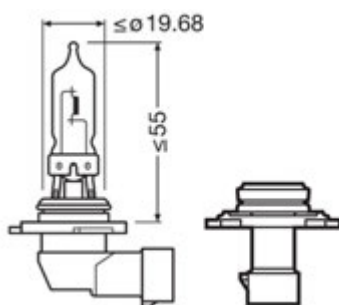

LAMPES HB3 P20d

Pour projecteurs & phares 12V

Référence	V	W	(E)	UV	☛	
Conditionnement en boîte						
AA.9005	12	65	✓	✓	P20d	10
Conditionnement sous blister						
HF.109005	12	65	✓	✓	P20d	1