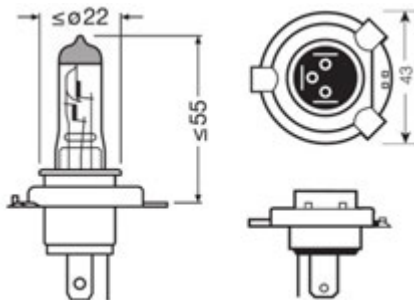

LAMPES H4 P43t

Pour projecteurs, phares et gyrophares 12V / 24V

Référence	V	W	(E)	UV	☛		
Conditionnement en boîte							
AA.H412	12	60-55	✓	✓	P43t	10	
AA.H412BV	12	60-55	✓	✓	P43t	Bleu Xénon	10
AA.H4120	12	100-80	-	✓	P43t		10
AA.H424	24	75-70	✓	✓	P43t		10
AA.H424HDLL	24	75-70	✓	✓	P43t	Lampe renforcée	10
Conditionnement sous blister							
HF.100412	12	60-55	✓	✓	P43t	Bleu Xénon	1
HF.100412BV	12	60-55	✓	✓	P43t		1
HF.104120	12	100-80	-	✓	P43t		1
HF.100424	24	75-70	✓	✓	P43t		1
Conditionnement en boîte à suspendre							
AA.0009	12	60-55	✓	✓	P43t	Jeu de 2 lampes "Bleu Xénon"	1