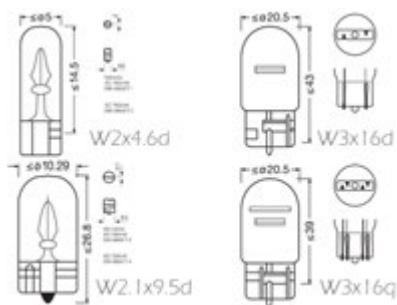

WEDGE W2x4.6d / W2.1x9.5d / W3x16d / W3x16q

Pour feux 12V / 24V

Référence	V	W	(E)	UV	☛		
Conditionnement en boîte							
AA.W555	12	1,2	-	-	W2x4.6d	W1.2W (T5)	10
AA.W200	12	2	-	-	W2x4.6d	W2W (T5)	10
AA.W948	12	2	-	-	W2.1x9.5d	W2W (T10)	10
AA.W230	12	2,3	✓	-	W2x4.6d	W2.3W (T5)	10
AA.WY230	12	2,3	✓	-	W2x4.6d	WY2.3W (T5) ambre	10
AA.W552	12	3	✓	-	W2.1x9.5d	W3W (T10)	10
AA.W562	12	5	✓	-	W2.1x9.5d	W5W (T10)	10
AA.W562B	12	5	✓	-	W2.1x9.5d	W5W (T10) bleue	10
AA.W562L	12/24	5	-	-	W2.1x9.5d	W5W (T10) LED	10
AA.W396	12	5	✓	-	W2.1x9.5d	WY5W (T10) ambre	10
AA.W946LL	12	5	-	-	W2.1x9.5d	W5W (T10) renforcée	10
AA.W1612	12	16	✓	-	W2.1x9.5d	W16W (T15)	10
AA.W941	12	21	✓	-	W3x16d	W21W (T20)	10
AA.W921	12	21	✓	-	W3x16d	WY21W (T20) ambre	10
AA.W942	12	21-5	✓	-	W3x16q	W21/5W (T20)	10
AA.W556	24	1,2	-	-	W2x4.6d	W1.2W (T5)	10
AA.W968	24	2	-	-	W2.1x9.5d	W2W (T10)	10
AA.W554	24	3	✓	-	W2.1x9.5d	W3W (T10)	10
AA.W564	24	5	✓	-	W2.1x9.5d	W5W (T10)	10
Conditionnement sous blister							
HF.100555	12	1,2	-	-	W2x4.6d	Blister 2x W1.2W (T5)	1
HF.100200	12	2	-	-	W2x4.6d	Blister 2x W2W (T5)	1
HF.100552	12	3	✓	-	W2.1x9.5d	Blister 2x W3W (T10)	1
HF.100562	12	5	✓	-	W2.1x9.5d	Blister 2x W5W (T10)	1
HF.100562B	12	5	✓	-	W2.1x9.5d	Blister 2x W5W (T10) bleue	1
HF.100396	12	5	✓	-	W2.1x9.5d	Blister 2x WY5W (T10) ambre	1
HF.100554	24	3	✓	-	W2.1x9.5d	Blister 2x W3W (T10)	1
HF.100564	24	5	✓	-	W2.1x9.5d	Blister 2x W5W (T10)	1